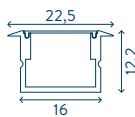

PERFIL EMPOTRABLE WT

PL2411	○ PERFIL 2 m	15,47€/2m
PL2412	● PERFIL 2 m	13,26€/2m
C01612	DIF. MATIZADO 2 m	5,39€/2m
E24128	○ TAPA FIN. CON AG.	0,46€
E24129	○ TAPA FINAL	0,46€
MC6120	CLIP DE MONTAJE	0,46€

Medidas en mm