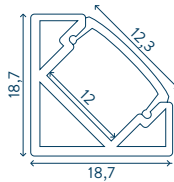

PLETINA 120

NOVEDAD

PL1202	● PLETINA 2 m	5,90€/2m
--------	---------------	----------

Medidas en mm

CORNER 45° 190

NOVEDAD

PL1812	○ CORNER 2 m	16,45€/2m
PL1811	● CORNER 2 m	15,00€/2m
C01818	DIFUSOR OPAL 2 m	5,25€/2m
E01808	○ TAPA FIN. CON AG.	0,46€
E11808	● TAPA FIN. CON AG.	0,46€
E01809	○ TAPA FINAL	0,46€
E11809	● TAPA FINAL	0,46€
MC1818	CLIP DE MONTAJE	0,46€