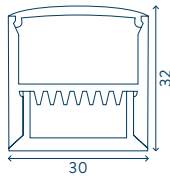

Medidas en mm

PERFIL 200

PJ0200	○ PERFIL 2 m	20,00€/2m
PJ0201	● PERFIL 2 m	17,00€/2m
C20163	DIFUSOR OPAL 2 m	8,00€/2m
EC0196	○ TAPA FIN. CON AG.	0,46€
EC0198	● TAPA FIN. CON AG.	0,46€
EC0197	○ TAPA FINAL	0,46€
EC0199	● TAPA FINAL	0,46€

Medidas en mm

PERFILERIA

PERFIL 300

PS0200	○ PERFIL 2 m	49,30€/2m
PS0201	● PERFIL 2 m	39,30€/2m
DPS200	DIFUSOR OPAL 2 m	7,90€/2m
EC0010	○ TAPA FINAL	2,90€
EC0013	● TAPA FINAL	2,60€

Medidas en mm

MINI CORNER 160