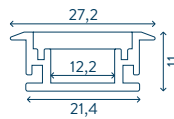

PERFIL PISABLE 210

NOVEDAD

PL2711	● PERFIL 2 m	16,70€/2m
C01101	DIFUSOR OPAL 2 m	8,20€/2m
E01108	● TAPA FIN. CON AG.	0,80€
E01109	● TAPA FINAL	0,80€
MC1101	CLIP DE MONTAJE	0,50€

Medidas en mm