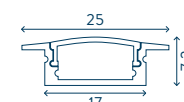

Medidas en mm

PERFIL EXTRAPLANO 180B

PD1201	● PERFIL 2 m	9,17€/2m
C18063	DIF. PLANO OPAL 2 m	6,20€/2m
EC8069	● TAPA FIN. CON AG.	0,46€
EC8068	● TAPA FINAL	0,46€
MC1806	● ACCES. DE MONTAJE	0,46€

Medidas en mm

PERFIL EXTRAPLANO 170

PL1200	○ PERFIL 2 m/Difusor	11,50€/2m
PL1220	● PERFIL 2 m/Difusor	11,50€/2m
PL1201	● PERFIL 2 m/Difusor	8,90€/2m
C27073	DIFUSOR OPAL 2 m	5,00€/2m
C27072	● DIFUSOR NEGRO	5,00€/2m
EC7078	● TAPA FIN. CON AG.	0,46€
EC7070	○ TAPA FINAL	0,46€
EC7072	● TAPA FINAL	0,46€
EC7079	● TAPA FINAL	0,46€
MC0004	CLIP DE MONTAJE	0,46€

Medidas en mm

PERF. EXTRAPLN. EMPOTRABLE 170

PE1200	○ PERFIL 2 m	10,50€/2m
PE1201	● PERFIL 2 m	8,28€/2m
C22020	DIF. PLANO OPAL 2 m	3,28€/2m
EC7233	○ TAPA FIN. CON AG.	0,50€
EC7223	● TAPA FIN. CON AG.	0,50€
EC7232	○ TAPA FINAL	0,50€
EC7222	● TAPA FINAL	0,50€
MC0005	CLIP DE MONTAJE	0,50€