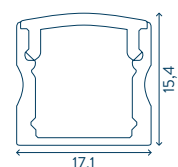

PERFIL 170

PL0200	○ MINI PERFIL 2 m	15,00€/2m
PL2020	● MINI PERFIL 2 m	15,00€/2m
PL0201	● MINI PERFIL 2 m	10,75€/2m
C17073	DIFUSOR OPAL 2 m	3,28€/2m
C27072	● DIFUSOR 2 m	5,00€/2m
E07158	○ TAPA FIN. CON AG.	0,46€
E17158	● TAPA FIN. CON AG.	0,46€
E07159	○ TAPA FINAL	0,46€
E27159	● TAPA FINAL	0,46€
E17159	● TAPA FINAL	0,46€
MC0001	CLIP DE MONTAJE	0,46€

Medidas en mm