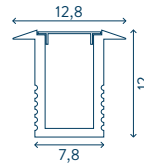

PERFIL EMPOTRABLE 120

PL1311	○ PERFIL 2 m	12,10€/2m
PL1312	● PERFIL 2 m	10,34€/2m
C00809	DIF. MATIZADO 2 m	4,39€/2m
E13128	○ TAPA FIN. CON AG.	0,46€
E13130	● TAPA FIN. CON AG.	0,46€
E13129	○ TAPA FINAL	0,46€
E13131	● TAPA FINAL	0,46€

Medidas en mm