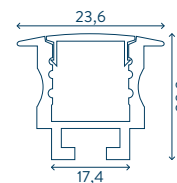

Medidas en mm

PERFIL EMPOTRABLE WT

PL2411	○ PERFIL 2 m	15,47€/2m
PL2412	● PERFIL 2 m	13,26€/2m
C01612	DIF. MATIZADO 2 m	5,39€/2m
E24128	○ TAPA FIN. CON AG.	0,46€
E24129	○ TAPA FINAL	0,46€
MC6120	CLIP DE MONTAJE	0,46€

Medidas en mm

PERFIL EMPOTRABLE 170

PE0220	○ PERFIL 2 m	22,66€/2m
PE0225	● PERFIL 2 m	18,45€/2m
C17073	DIF. PLANO OPAL 2 m	5,78€/2m
E25288	○ TAPA FIN. CON AG.	0,46€
E25208	● TAPA FIN. CON AG.	0,46€
E25299	○ TAPA FINAL	0,46€
E25209	● TAPA FINAL	0,46€
MC2520	CLIP DE MONT. TECHO	2,33€