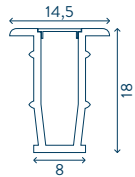

PERFIL EMPOTRABLE DP

PL4182	○ PERFIL 2 m	13,56€/2m
PL4181	● PERFIL 2 m	12,17€/2m
C00809	DIFUSOR MATIZADO	4,34€/2m
E04188	○ TAPA FIN. CON AG.	0,46€
E04189	○ TAPA FINAL	0,46€

Medidas en mm