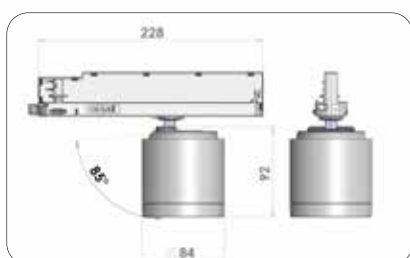

GA-016 Standard adapter

Aparato LED cilíndrico de carril con flujo luminoso hasta 4125 Lm.

Es un aparato con cuerpo fundido a troquel de aluminio que asegura un enfriamiento pasivo eficiente.

Driver GA-016 integrado en el carril.

Eficiencia luminica: 125 lm/W.

Refrigeración pasiva.

Led Citizen.

_0 Blanco   _1 Plata   _2 Negro

Descripción	Código+COLOR	°K	CRI	Pot.	lm	▽	P.V.P.R.*
GA-016 Standard	UG746 _	2700°K	80+	33W	4125	15°	133,35€
GA-016 Standard	UG747 _	2700°K	80+	33W	4125	30°	133,35€
GA-016 Standard	UG748 _	2700°K	80+	33W	4125	50°	133,35€

Descripción	Código+COLOR	°K	CRI	Pot.	lm	▽	P.V.P.R.*
GA-016 Standard	UG749 _	3000°K	80+	33W	4125	15°	133,35€
GA-016 Standard	UG750 _	3000°K	80+	33W	4125	30°	133,35€
GA-016 Standard	UG751 _	3000°K	80+	33W	4125	50°	133,35€

Descripción	Código+COLOR	°K	CRI	Pot.	lm	▽	P.V.P.R.*
GA-016 Standard	UG752 _	4000°K	80+	33W	4125	15°	133,35€
GA-016 Standard	UG753 _	4000°K	80+	33W	4125	30°	133,35€
GA-016 Standard	UG754 _	4000°K	80+	33W	4125	50°	133,35€

Ficha técnica, descargar de www.lival.com