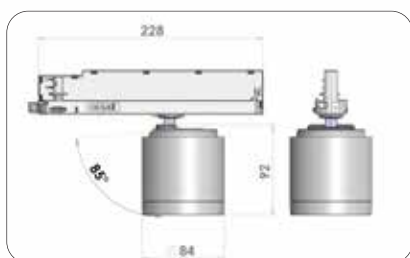

MEAT

CLU038-1208C4

Bakery

CLU038-1208C4

\_0 Blanco    \_1 Plata    \_2 Negro