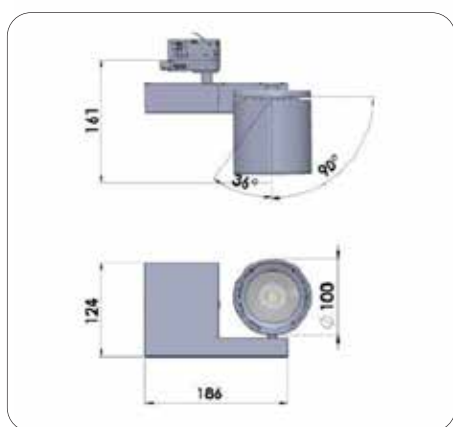

Alert-DIM

Aparato LED cilíndrico de carril con flujo luminoso hasta 4925 Lm.

El cuerpo fundido a troquel de aluminio asegura un enfriamiento pasivo eficiente que aumenta su vida.

Eficiencia lumínica: 136 lm/W

Refrigeración pasiva

Regulación (Dali), (1-10v)

Led Citizen

_0 Blanco   _1 Plata   _2 Negro

Descripción	Código^{+COLOR}	°K	CRI	Pot.	lm	▽	P.V.P.R.*
Alert DIM	UG761 _	2700°K	80+	38W	4925	15°	216,30€
Alert DIM	UG762 _	2700°K	80+	38W	4925	30°	216,30€
Alert DIM	UG763 _	2700°K	80+	38W	4925	50°	216,30€

Descripción	Código^{+COLOR}	°K	CRI	Pot.	lm	▽	P.V.P.R.*
Alert DIM	UG764 _	3000°K	80+	38W	4925	15°	216,30€
Alert DIM	UG765 _	3000°K	80+	38W	4925	30°	216,30€
Alert DIM	UG766 _	3000°K	80+	38W	4925	50°	216,30€

Descripción	Código^{+COLOR}	°K	CRI	Pot.	lm	▽	P.V.P.R.*
Alert DIM	UG767 _	4000°K	80+	38W	4925	15°	216,30€
Alert DIM	UG768 _	4000°K	80+	38W	4925	30°	216,30€
Alert DIM	UG769 _	4000°K	80+	38W	4925	50°	216,30€

Ficha técnica, descargar de www.lival.com