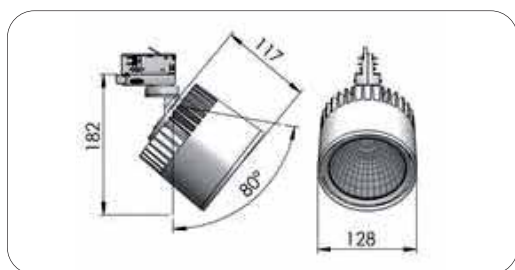

Cylinder AC directo 230V

Aparato LED cilíndrico de carril directo a red con flujo luminoso hasta 3300 Lm.

No requiere equipo entre el LED y alimentación de la red.

Cylinder AC es un aparato de carril de alto rendimiento ideal para remplazar aparatos halógenos.

El cuerpo fundido a troquel aluminio asegura el enfriamiento pasivo eficiente que aumenta su vida.

Disponible en versiones de 2340 y 3300lm.

Puede ser equipado con filtros para alimentación.

Refrigeración pasiva.

Disponible para carril monofásico y trifásico.

LED Citizen.

_0 Blanco   _1 Plata   _2 Negro

Descripción	Código^{+COLOR}	°K	CRI	Pot.	lm	▽	P.V.P.R.*
Cylinder AC	UG427 _	2700°K	80	31W	2340	15°	143,30€
Cylinder AC	UG428 _	2700°K	80	31W	2340	24°	143,30€
Cylinder AC	UG429 _	2700°K	80	31W	2340	35°	143,30€

Descripción	Código^{+COLOR}	°K	CRI	Pot.	lm	▽	P.V.P.R.*
Cylinder AC	UG430 _	3000°K	80	31W	2340	15°	143,30€
Cylinder AC	UG431 _	3000°K	80	31W	2340	24°	143,30€
Cylinder AC	UG432 _	3000°K	80	31W	2340	35°	143,30€
Cylinder AC	UG436 _	3000°K	80	39W	3300	15°	173,30€
Cylinder AC	UG437 _	3000°K	80	39W	3300	24°	173,30€
Cylinder AC	UG438 _	3000°K	80	39W	3300	35°	173,30€

Descripción	Código^{+COLOR}	°K	CRI	Pot.	lm	▽	P.V.P.R.*
Cylinder AC	UG433 _	4000°K	80	31W	2340	15°	143,30€
Cylinder AC	UG434 _	4000°K	80	31W	2340	24°	143,30€
Cylinder AC	UG435 _	4000°K	80	31W	2340	35°	143,30€

Filtros de color	P.V.P.R.*	Filtros de color	P.V.P.R.*
19826180 Filtro de panadería LED (dorado)	66,60€	19826184 Filtro de carne LED (rosa)	66,60€
19826183 Filtro vegetal LED (verde)	66,60€	19826182 Filtro de fruta LED (amarillo)	66,60€
19826181 Filtro de pescado LED (azul)	66,60€		

Ficha técnica, descargar de www.lival.com