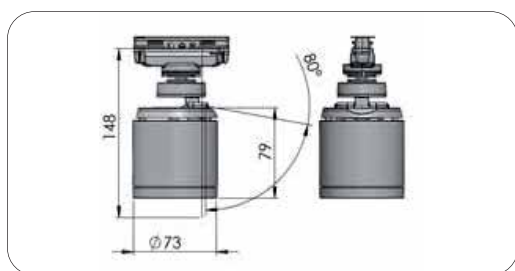

Casa AC directo 230V

Aparato LED cilíndrico de carril directo a red.

CASA es un aparato LED de carril muy compacto. Su pequeño tamaño lo hace ideal para su uso en el hogar, o en iluminación de acento en pequeños comercios. CASA es ideal para sustituir aparatos halógenos. No requiere equipo entre el LED y la alimentación de la red, lo que permite un diseño muy compacto.

El cuerpo fundido a troquel aluminio asegura el enfriamiento pasivo eficiente que aumenta su vida.

Flujo luminoso: 1.200 lm.

Refrigeración pasiva.

Disponible para carril monofásico y trifásico.

LED Citizen.

_0 Blanco   _1 Plata   _2 Negro

Descripción	Código+COLOR	°K	CRI	Pot.	lm	▽	P.V.P.R.*
Casa AC	UG400 _	2700°K	80	12W	1.200	15°	90,00€
Casa AC	UG401 _	2700°K	80	12W	1.200	24°	90,00€
Descripción	Código+COLOR	°K	CRI	Pot.	lm	▽	P.V.P.R.*
Casa AC	UG403 _	3000°K	80	12W	1.200	15°	90,00€
Casa AC	UG404 _	3000°K	80	12W	1.200	24°	90,00€
Descripción	Código+COLOR	°K	CRI	Pot.	lm	▽	P.V.P.R.*
Casa AC	UG406 _	4000°K	80	12W	1.200	15°	90,00€
Casa AC	UG407 _	4000°K	80	12W	1.200	24°	90,00€

Ficha técnica, descargar de www.lival.com