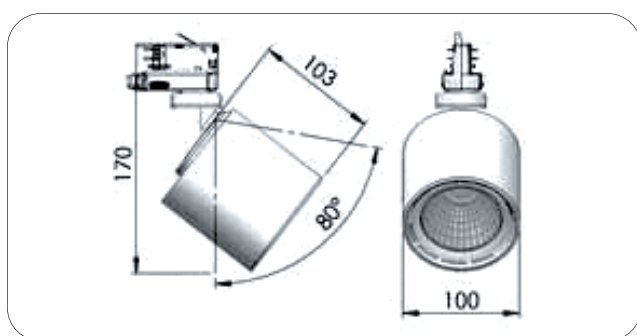

Cylinder AC Mini directo 230V

Aparato LED cilíndrico de carril directo a red.

No requiere equipo entre el LED y alimentación de la red, el Cylinder AC Mini es un aparato de carril compacto de tamaño perfecto para iluminación de acento. Su diseño cilíndrico le hace perfecto para su uso arquitectónico. El cuerpo fundido a troquel aluminio asegura el enfriamiento pasivo eficiente que aumenta su vida.

Disponible en 2340lm.

Refrigeración pasiva.

Disponible para carril monofásico y trifásico.

LED Citizen.

_0 Blanco   _1 Plata   _2 Negro

Descripción	Código+COLOR	°K	CRI	Pot.	lm	▽	P.V.P.R.*
Cylinder AC Mini	UG421 _	3000°K	80	31W	2340	15°	136,60€
Cylinder AC Mini	UG422 _	3000°K	80	31W	2340	24°	136,60€
Cylinder AC Mini	UG423 _	3000°K	80	31W	2340	35°	136,60€

Descripción	Código+COLOR	°K	CRI	Pot.	lm	▽	P.V.P.R.*
Cylinder AC Mini	UG424 _	4000°K	80	31W	2340	15°	136,60€
Cylinder AC Mini	UG425 _	4000°K	80	31W	2340	24°	136,60€
Cylinder AC Mini	UG426 _	4000°K	80	31W	2340	35°	136,60€

Ficha técnica, descargar de www.lival.com