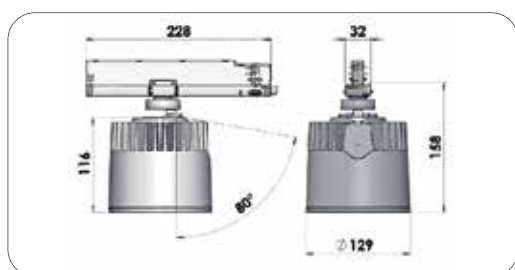

AD-Drive Cylinder Big

adapter Drive GA016

Aparato LED cilíndrico de carril con flujo luminoso hasta 4300 Lm.

AD.Drive Big Cylinder es un aparato de carril de alto rendimiento con adaptador GA016 que se integra dentro del carril. El cuerpo fundido a troquel de aluminio asegura un enfriamiento pasivo eficiente que aumenta su vida.

Eficacia lumínica: 133 lm/W

Disponible en versiones de 3400 y de 4300 lm

Puede ser equipado con filtros pra alimentación.

Driver integrado en el carril.

Refrigeración pasiva.

LED Citizen.

_0 Blanco _1 Plata _2 Negro

Descripción	Código+COLOR	°K	CRI	Pot.	lm	▽	P.V.P.R.*
AD-Drive Big - Cylinder GA016	UG734 _	2700°K	80+	34W	4300	10°	153,35€
AD-Drive Big - Cylinder GA016	UG735 _	2700°K	80+	34W	4300	24°	153,35€
AD-Drive Big - Cylinder GA016	UG736 _	2700°K	80+	34W	4300	50°	153,35€

Descripción	Código+COLOR	°K	CRI	Pot.	lm	▽	P.V.P.R.*
AD-Drive Big - Cylinder GA016	UG737 _	3000°K	80+	34W	4300	10°	153,35€
AD-Drive Big - Cylinder GA016	UG738 _	3000°K	80+	34W	4300	24°	153,35€
AD-Drive Big - Cylinder GA016	UG739 _	3000°K	80+	34W	4300	50°	153,35€

Descripción	Código+COLOR	°K	CRI	Pot.	lm	▽	P.V.P.R.*
AD-Drive Big - Cylinder GA016	UG740 _	3000°K BBL	90+	34W	3400	10°	183,34€
AD-Drive Big - Cylinder GA016	UG741 _	3000°K BBL	90+	34W	3400	24°	183,34€
AD-Drive Big - Cylinder GA016	UG742 _	3000°K BBL	90+	34W	3400	50°	183,34€

Descripción	Código+COLOR	°K	CRI	Pot.	lm	▽	P.V.P.R.*
AD-Drive Big - Cylinder GA016	UG743 _	4000°K	80+	34W	4300	10°	153,35€
AD-Drive Big - Cylinder GA016	UG744 _	4000°K	80+	34W	4300	24°	153,35€
AD-Drive Big - Cylinder GA016	UG745 _	4000°K	80+	34W	4300	50°	153,35€

Filtros de color	P.V.P.R.*	Filtros de color	P.V.P.R.*
19826180 Filtro de panadería LED (dorado)	66,60€	19826184 Filtro de carne LED (rosa)	66,60€
19826183 Filtro vegetal LED (verde)	66,60€	19826182 Filtro de fruta LED (amarillo)	66,60€
19826181 Filtro de pescado LED (azul)	66,60€		

Ficha técnica, descargar de www.lival.com