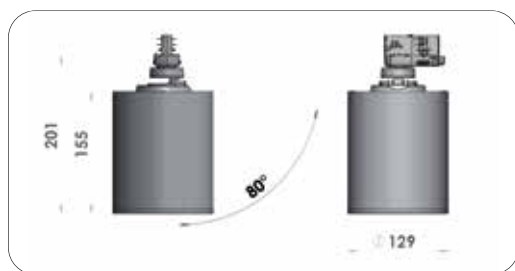

Reform Cylinder adapter

Aparato LED cilíndrico de carril con flujo luminoso hasta 4000 Lm.

Reform Cylinder adapter es un aparato de carril de alto rendimiento.

Driver integrado en el aparato.

El cuerpo fundido a troquel de aluminio asegura un enfriamiento pasivo eficiente que aumenta su vida.

Eficacia lumínica: 133 lm/W.

Disponible en versiones de 3100 y de 4000 lm

Refrigeración pasiva.

Disponible para carril monofásico y trifásico.

LED Citizen.

_0 Blanco   _1 Plata   _2 Negro

Descripción	Código^{+COLOR}	°K	CRI	Pot.	lm	▽	P.V.P.R.*
Reform Cylinder adapter	UG690 _	2700°K	80+	31W	4000	10°	166,70€
Reform Cylinder adapter	UG691 _	2700°K	80+	31W	4000	24°	166,70€
Reform Cylinder adapter	UG692 _	2700°K	80+	31W	4000	50°	166,70€
Descripción	Código^{+COLOR}	°K	CRI	Pot.	lm	▽	P.V.P.R.*
Reform Cylinder adapter	UG693 _	3000°K	80+	31W	4000	10°	166,70€
Reform Cylinder adapter	UG694 _	3000°K	80+	31W	4000	24°	166,70€
Reform Cylinder adapter	UG695 _	3000°K	80+	31W	4000	50°	166,70€
Descripción	Código^{+COLOR}	°K	CRI	Pot.	lm	▽	P.V.P.R.*
Reform Cylinder adapter	UG699 _	3000°K BBL	90+	31W	3100	15°	183,35€
Reform Cylinder adapter	UG700 _	3000°K BBL	90+	31W	3100	24°	183,35€
Reform Cylinder adapter	UG701 _	3000°K BBL	90+	31W	3100	50°	183,35€
Descripción	Código^{+COLOR}	°K	CRI	Pot.	lm	▽	P.V.P.R.*
Reform Cylinder adapter	UG696 _	4000°K	80+	31W	4000	10°	166,70€
Reform Cylinder adapter	UG697 _	4000°K	80+	31W	4000	24°	166,70€
Reform Cylinder adapter	UG698 _	4000°K	80+	31W	4000	50°	166,70€

Ficha técnica, descargar de www.lival.com