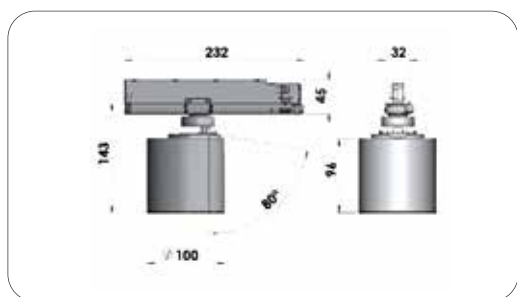

AD-Drive Cafetería Mini

adapter Drive GA016

Aparato LED cilíndrico de carril con flujo luminoso hasta 3600 Lm.

AD-Drive Cylinder Mini es un aparato de carril de alto rendimiento con adaptador GA016 que se integra dentro del carril. El cuerpo fundido a troquel de aluminio asegura un enfriamiento pasivo eficiente que aumenta su vida.

Eficacia lumínica: 135 lm/W

Disponible en versiones de 3300 y de 4200 lm

Driver integrado en el carril.

Refrigeración pasiva.

LED Citizen.

_0 Blanco   _1 Plata   _2 Negro

Descripción	Código^{+COLOR}	°K	CRI	Pot.	lm	▽	P.V.P.R.*
AD-Drive Cylinder-Mini GA016	UG722 _	2700°K	80+	34W	4200	15°	143,35€
AD-Drive Cylinder-Mini GA016	UG723 _	2700°K	80+	34W	4200	24°	143,35€
AD-Drive Cylinder-Mini GA016	UG724 _	2700°K	80+	34W	4200	50°	143,35€
Descripción	Código^{+COLOR}	°K	CRI	Pot.	lm	▽	P.V.P.R.*
AD-Drive Cylinder-Mini GA016	UG725 _	3000°K	80+	34W	4200	15°	143,35€
AD-Drive Cylinder-Mini GA016	UG726 _	3000°K	80+	34W	4200	24°	143,35€
AD-Drive Cylinder-Mini GA016	UG727 _	3000°K	80+	34W	4200	50°	143,35€
Descripción	Código^{+COLOR}	°K	CRI	Pot.	lm	▽	P.V.P.R.*
AD-Drive Cylinder-Mini GA016	UG728 _	3000°K BBL	90+	34W	3300	15°	173,34€
AD-Drive Cylinder-Mini GA016	UG729 _	3000°K BBL	90+	34W	3300	24°	173,34€
AD-Drive Cylinder-Mini GA016	UG730 _	3000°K BBL	90+	34W	3300	50°	173,34€
Descripción	Código^{+COLOR}	°K	CRI	Pot.	lm	▽	P.V.P.R.*
AD-Drive Cylinder-Mini GA016	UG731 _	4000°K	80+	34W	4200	15°	143,35€
AD-Drive Cylinder-Mini GA016	UG732 _	4000°K	80+	34W	4200	24°	143,35€
AD-Drive Cylinder-Mini GA016	UG733 _	4000°K	80+	34W	4200	50°	143,35€

Ficha técnica, descargar de www.lival.com