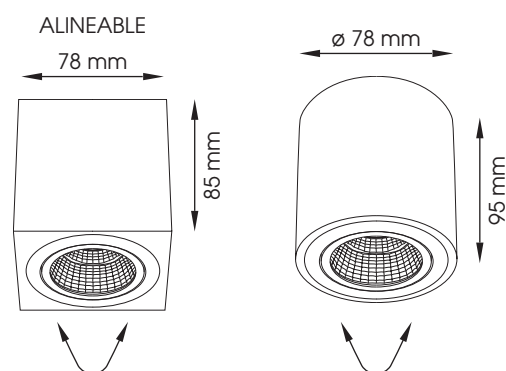

[ SOLO LED ]

plafón techo | orientables

twist square

twist round

- Orientables
- Material: Aluminio fundido
- Su fijación al techo permite girar el aparato para una perfecta alineación
- Refrigeración pasiva
- No regulable
- Colores disponibles: Blanco
- Vida útil: 30.000 h.

CÓDIGO	CONCEPTO	W	LUM	TEMP. COLOR	CRI	ÁNG. APERTURA	COLOR	P.V.P.
LDH0338175	TWIST ROUND	9	710	3.000°K	80	15° 24° <b>38°</b> 60°	BLANCO	76'65 €
LDH0358175	TWIST SQUARE	9	710	3.000°K	80	15° 24° <b>38°</b> 60°	BLANCO	85'00 €